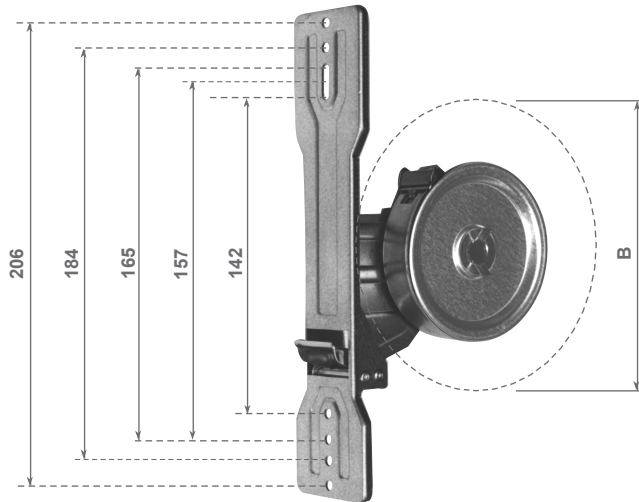

ever

STAFER

AVVOLGITORE UNI

- Avvolgitore **UNI**
- Gurtwickler **UNI**
- Tape coiler **UNI**
- Enroleur **UNI**

Zincato galv.	Capacità	B	cintino	
015.A.04.20	m. 4	mm. 135	mm. 23x2	
015.A.06.20	m. 6	mm. 160	mm. 23x2	
015.A.08.20	m. 8	mm. 185	mm. 23x2	
015.A.10.20	m. 10	mm. 210	mm. 23x2	
015.A.12.20	m. 12	mm. 245	mm. 23x2	

- Placca per avvolgitore **UNI**
- **UNI** Abdeckplatte
- Cover **UNI**
- Calotte pour **UNI**

	A	
015.P.14 □□	mm. 142	
015.P.15 □□	mm. 157	
015.P.16 □□	mm. 165	
015.P.18 □□	mm. 184	
015.P.20 □□	mm. 206	