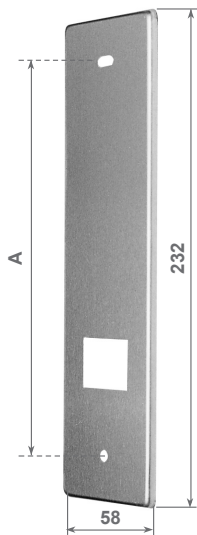

ever

STAFER

AVVOLGITORE UNI

- Avvolgitore **UNI**
- Gurtwickler **UNI**
- Tape coiler **UNI**
- Enroleur **UNI**

Zincato galv.	Capacità	B	cintino	
015.A.04.20	m. 4	mm. 135	mm. 23x2	
015.A.06.20	m. 6	mm. 160	mm. 23x2	
015.A.08.20	m. 8	mm. 185	mm. 23x2	
015.A.10.20	m. 10	mm. 210	mm. 23x2	
015.A.12.20	m. 12	mm. 245	mm. 23x2	

- Placca per avvolgitore **UNI**
- **UNI** Abdeckplatte
- Cover **UNI**
- Calotte pour **UNI**

	A	
015.P.14 □□	mm. 142	
015.P.15 □□	mm. 157	
015.P.16 □□	mm. 165	
015.P.18 □□	mm. 184	
015.P.20 □□	mm. 206	